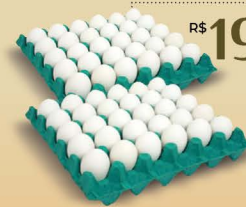

Ovos Brancos
30 Unidades
R$ 19,99 cada