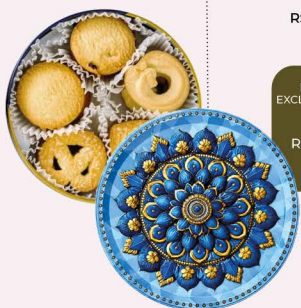

Vinho Português Pêra Manca Tinto 750ml

R\$ **4.500,00** cada

Biscoito Butter Cookies Amanteigado Lata 114g

R\$ **22,99** cada
PREÇO EXCLUSIVO **Sempre DONA** *****
R\$ **19,99** cada

Tremoço Quinta d'Avó 235g